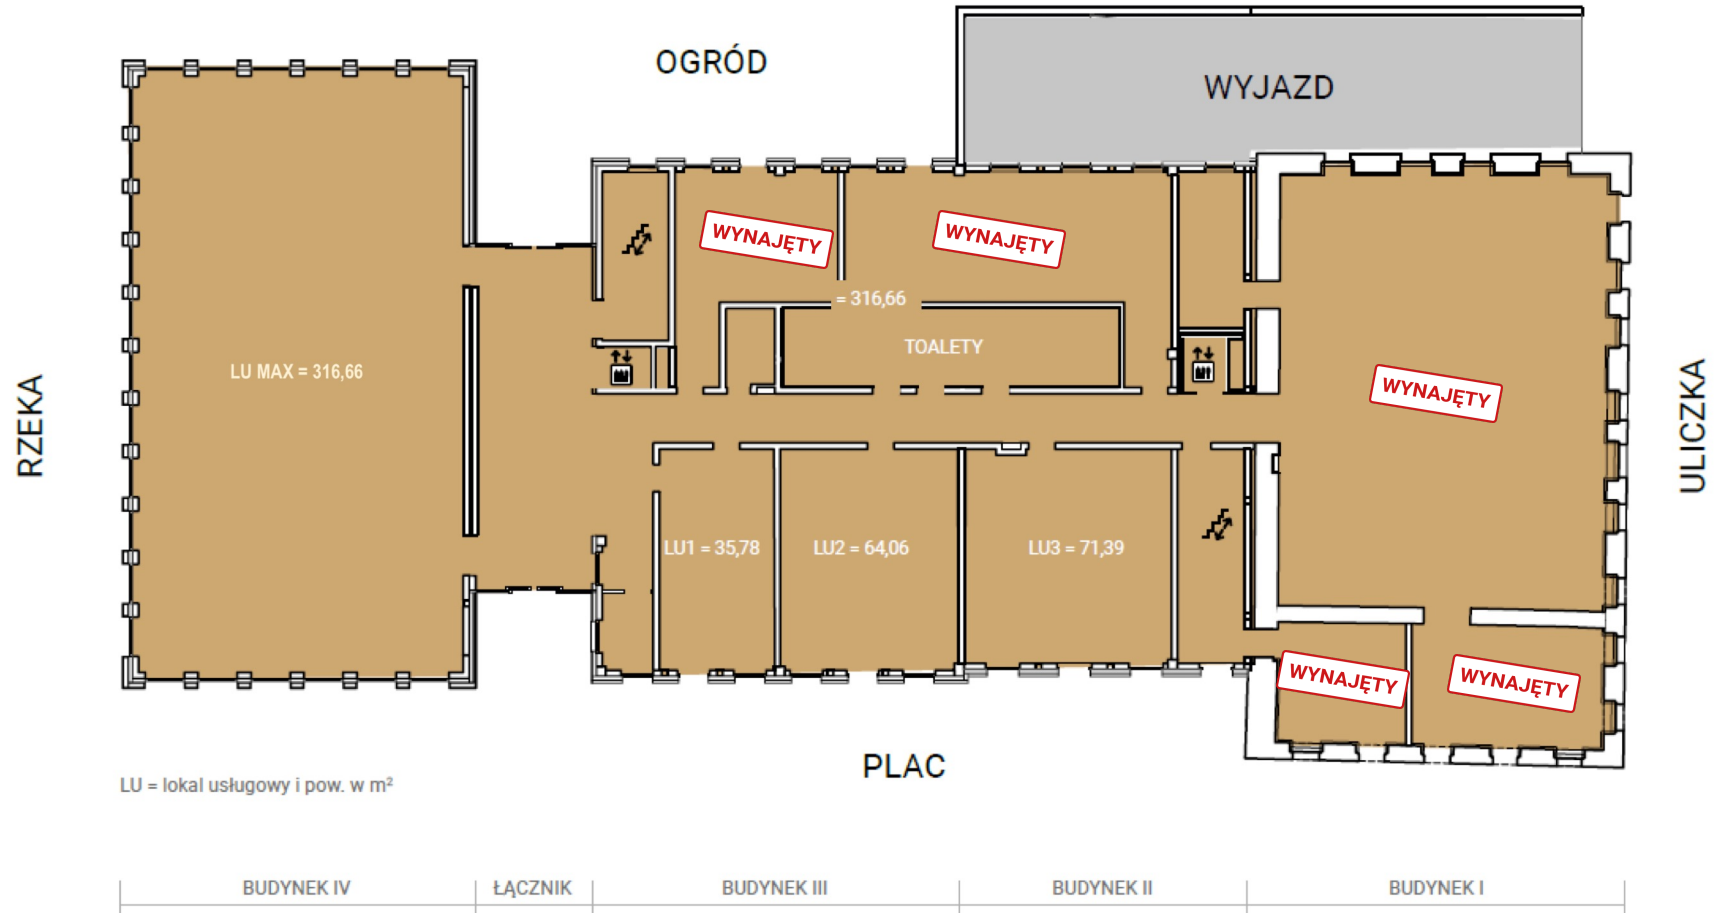

DOM
WENECKI
— NYSA —

ul. Mostowa 1 | 48-300 Nysa | kontakt@domwenecki.pl | www.domwenecki.pl

Parter

DOM
WENECKI
NYSA

I Piętro

DOM
WENECKI
NYSA

II Piętro

DOM
WENECKI
NYSA